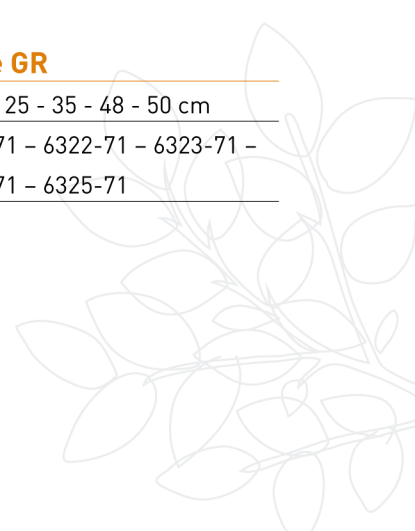

**Buis Boule V**

taille : Ø 23 - 28 - 38 - 45 cm

code : 6291 - 6292 - 6293 - 6294

**Buis boule pot**

taille : Ø 25 - 27 - 38 - 47 - 50 cm

code : 14401-71 - 14402-71 - 14403-71

14404-71 - 14405-71

**Buis Boule**

taille : Ø 23 - 28 cm

code : 6251 - 6252

**Buis boule single**

taille : Ø 75 cm

code : 17248-71

**Buis boule GR**

taille : Ø 22 - 25 - 35 - 48 - 50 cm

code : 6321-71 - 6322-71 - 6323-71 -

6324-71 - 6325-71

**Buis boule GG**

taille : Ø 38 - 50 - 54 cm

code : 6333-71 - 6334-71 - 6335-71

**Buis boule STK**

taille : Ø 22 - 24 - 26 - 32 - 44 - 58 cm

code : 2101-71 - 2103 -71 - 2104-71

2105-71 - 2106 -71 - 2107-71