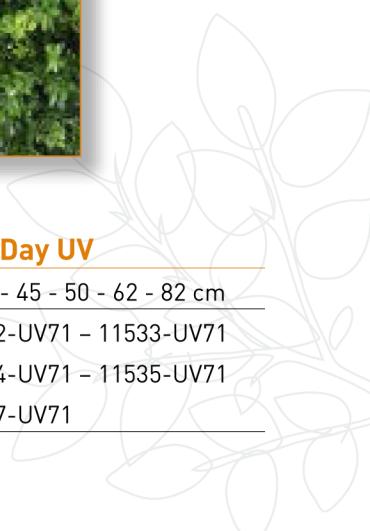

**Buis Red Day**

taille : Ø 50 cm

code : 11534 -71

**Buis boule STK pot vert**

taille : Ø 27 cm

code : 2102-71

**Buis Red Day Topiaire UV**

taille : 95 - 125 - 155 - 185 cm  
code : 11672-UV71 - 11673-UV71 -  
11674-UV71 - 11675-UV71

**Buis Red Day Tige Boule**

taille : 110 - 140 - 170 cm  
code : 11583-UV71 - 11584-UV71  
11585-UV71

**Buis Red Day UV**

taille : Ø 35 - 45 - 50 - 62 - 82 cm  
code : 11532-UV71 - 11533-UV71  
11534-UV71 - 11535-UV71  
11437-UV71