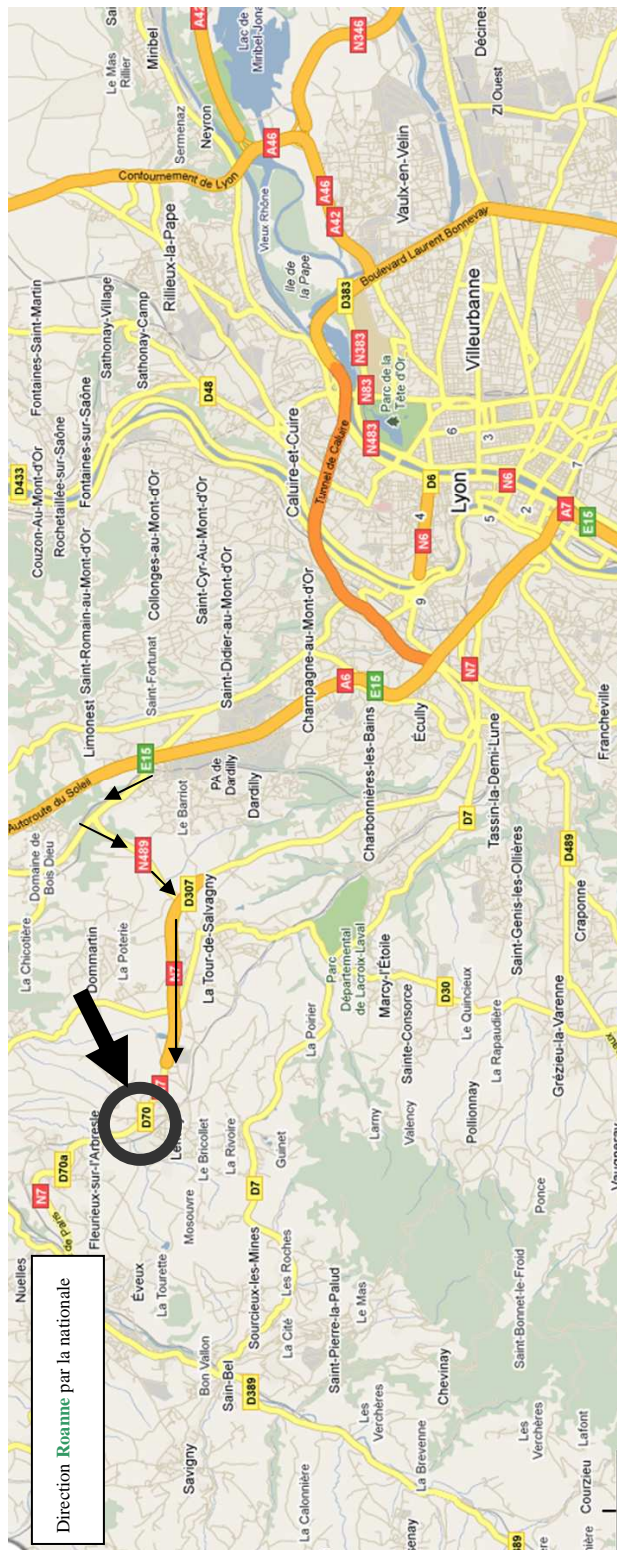

SARL LES JARDINS D'ENTREPRISE
3224. Route de France 69210 - Fleurieux sur l'Arbresle -
Tel : 04 74.72.10.46
Sarl au capital de 8000 € RCS Lyon : 448 726 687