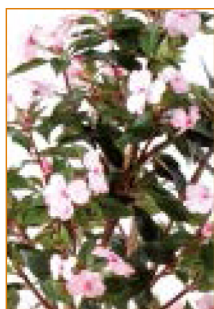

code : 10718-14

Glycine Round lavande

taille : 235 cm

code : 1907-47

- 47 lavande

Glycine Multi Tree jaune

taille : 110 - 150 - 180 cm

code : 1903-02 - 1904-02 - 1905-02

- 66 crème vert

- 14 rose

Impatiens fuchsia

taille : 110 cm

code : 1353-24

- 02 jaune

Hibiscus rouge

taille : 110 - 150 cm