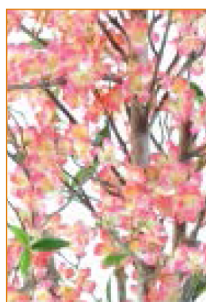

code : 10685-71

**Cerisier fleur new large
rose clair**

taille : 280 cm

code : 10738-14

-58 blanc

Cerisier fleur large blanc

taille : 210 cm

code : 10736-58

Cerisier fleur new blanc

taille : 150 cm

code : 10644

-58 blanc

-71 rose

-14 rose clair

Cerisier fleur blanc

taille : 210 cm