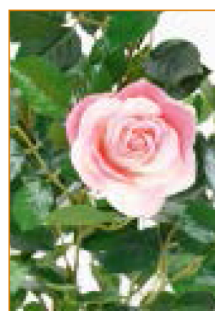

rose

-14

Saintpaulia rose

taille : 25 cm

code : 3920-14

bleu

-80

Streptocarpus rose foncé