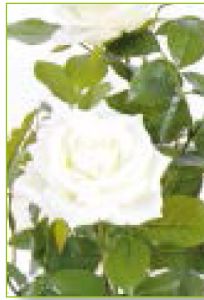

blanc

- 58

Rose guirlande royale rose

taille : 145 cm

code : 3451-19