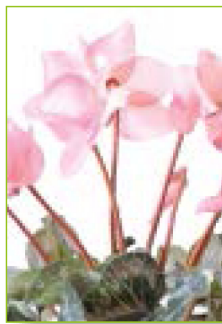

-04

-07

taille : 40 cm

code : 3067-97

taille : 45 cm

code : 3048-09

-14

rose

-15

-26

-24

taille : 32 cm

code : 3063

taille : 71 cm

code : 3916-14