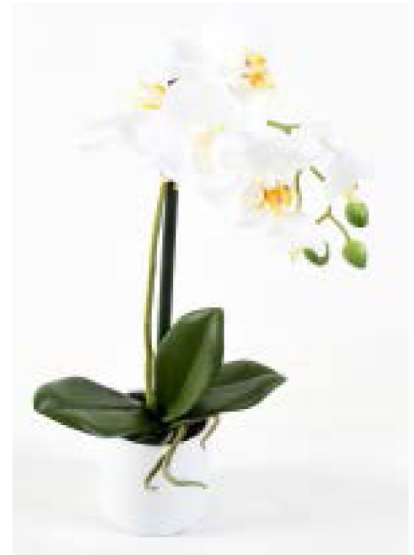

**Phalaenopsis
M*8 rose clair**

taille : 70 cm

code : 4918-20

Phalaenopsis L*11

taille : 100 cm

code : 4948-58

Phalaenopsis Pot

taille : 39 cm

code : 3941-58

Cymbidium plante

taille : 80 cm

code : 3143-58

Phalaenopsis double

taille : 45 cm

code : 4545-58

**Oncidium géant
jaune**