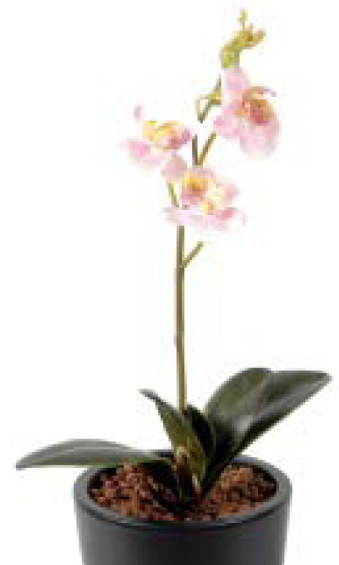

Phalaenopsis S rose clair

taille : 40 cm

code : 4915-20