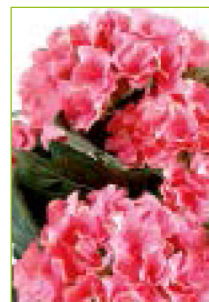

taille : 82 cm

code : 3134-47

-58

-71

taille : 50 cm

code : 3519-80

rose

-20

-66

-80

taille : 40 cm

code : 3520-12

-14

taille : 35 cm

code : 3548-24

taille : 82 cm

code : 2436-71