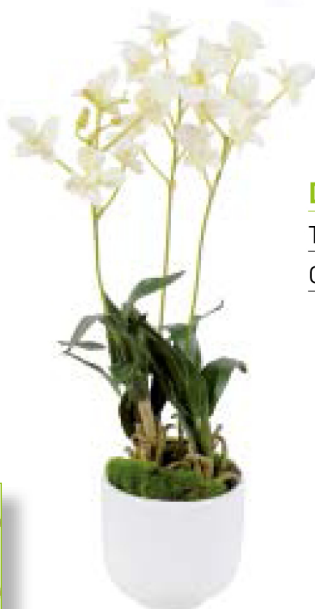

code : 3941-58

Cymbidium plante

taille : 80 cm

code : 3143-58

Phalaenopsis double

taille : 45 cm

code : 4545-58

**Oncidium géant
jaune**

taille : 60 cm

code : 4704-02

Lycaste Orchidée

taille : 60 cm

code : 4946-58

Dendrobium Pot

Taille : 42 cm

Code : 7161-58