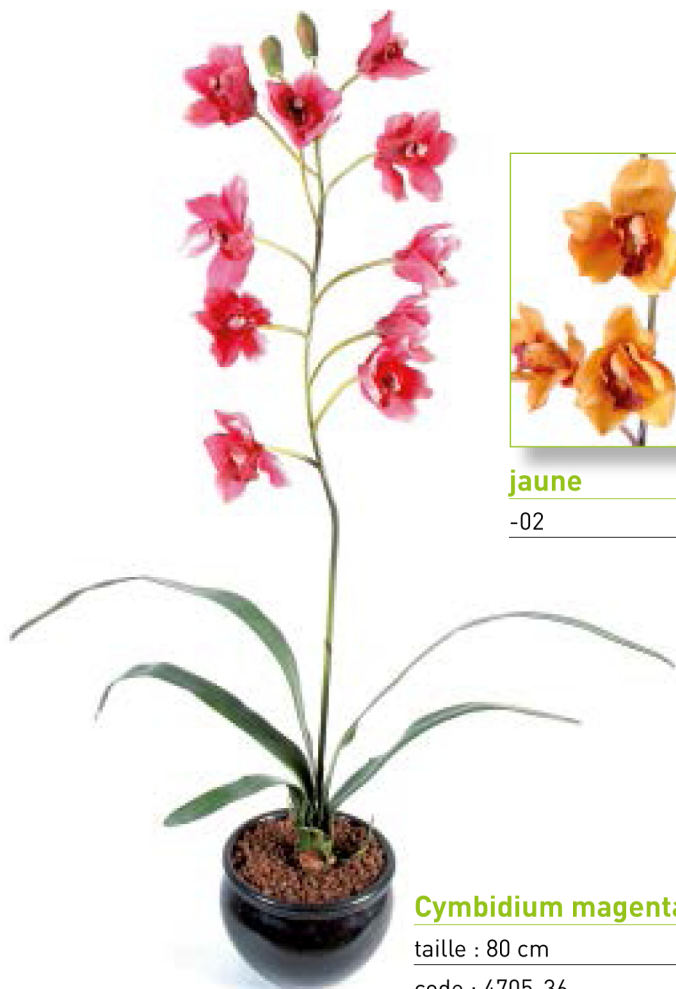

code : 3941-58

Cymbidium plante

taille : 80 cm

code : 3143-58

Phalaenopsis double

taille : 45 cm

code : 4545-58

**Oncidium géant
jaune**

taille : 60 cm

code : 4704-02

Lycaste Orchidée

taille : 60 cm

code : 4946-58

Dendrobium Pot

Taille : 42 cm

Code : 7161-58

jaune

-02

Cymbidium magenta

taille : 80 cm

code : 4705-36

Orchidée Dancing Lady pot terre

taille : 90 cm

code : 3126-02