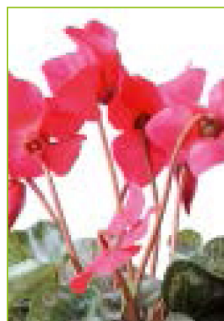

-04

-07

taille : 40 cm

code : 3067-97

taille : 45 cm

code : 3048-09

-14

-15

beauty

-26

-24

taille : 32 cm

code : 3063

taille : 71 cm

code : 3916-14