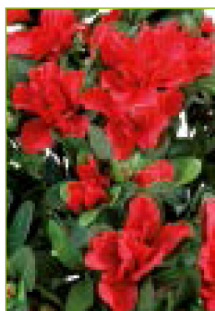

rouge/noir

-36