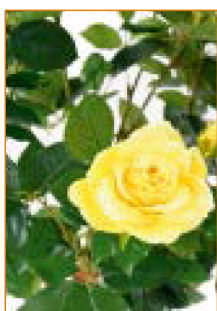

taille : 60 cm

couleur : rouge

code : 3410-37

-18

jaune

-02

-58

-14

Saintpaulia rose

taille : 25 cm

code : 3920-14

-80

Streptocarpus rose foncé

taille : 38 cm

code : 3905-15

-24