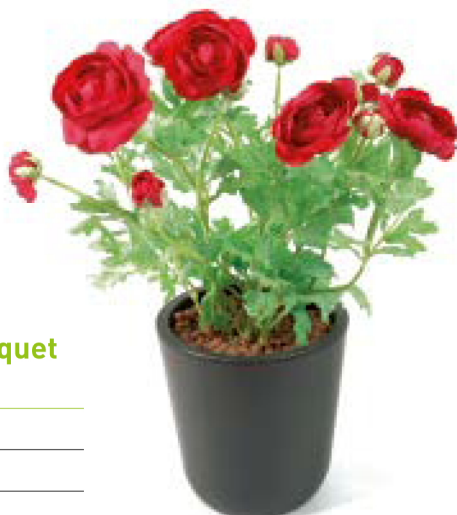

Pivoine *3

taille : 30 cm

code : 3512-58

blanc

-58

Primevère bleu

taille : H 20, L 15 cm

code : 3131-47