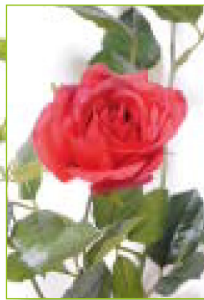

crème

-66

purple

-47

Glycine guirlande jaune

taille : 180 cm

code : 3014-02

rouge