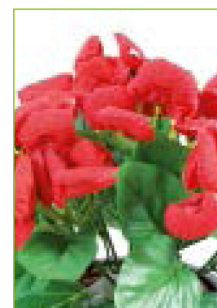

Camélia pot terre

taille : 56 cm

code : 3135-58

Bégonia Jaune

taille : 35 cm

code : 3060-02

corail

-22

blanc

-58

rouge

-36

Bégonia mini pêche

taille : 20 cm

code : 3059-05

jaune

-02

Calceolaire jaune

taille : 30 cm

code : 3922-02

rouge

-36

saumon

-04