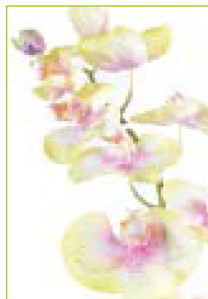

vert/rose

-76

taille : 90 cm

code : 4914-20