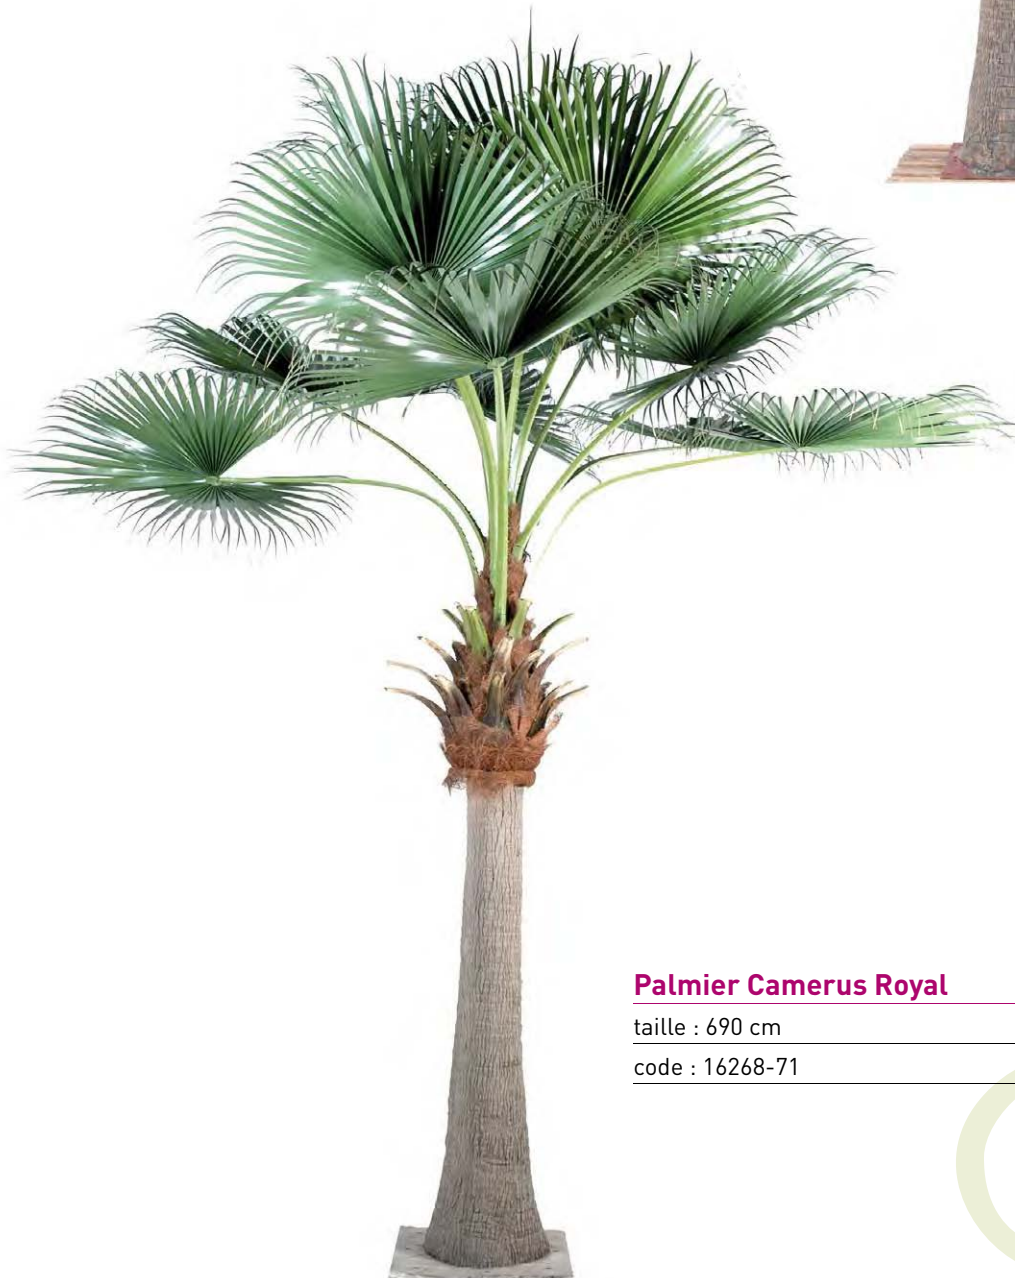

taille : 2,7 - 4 m

code : 16244-71 - 16248-71

**Palmier Camerinus Royal**

taille : 390 cm

code : 13720-71

**Palmier Camerinus Royal**

taille : 690 cm

code : 16268-71