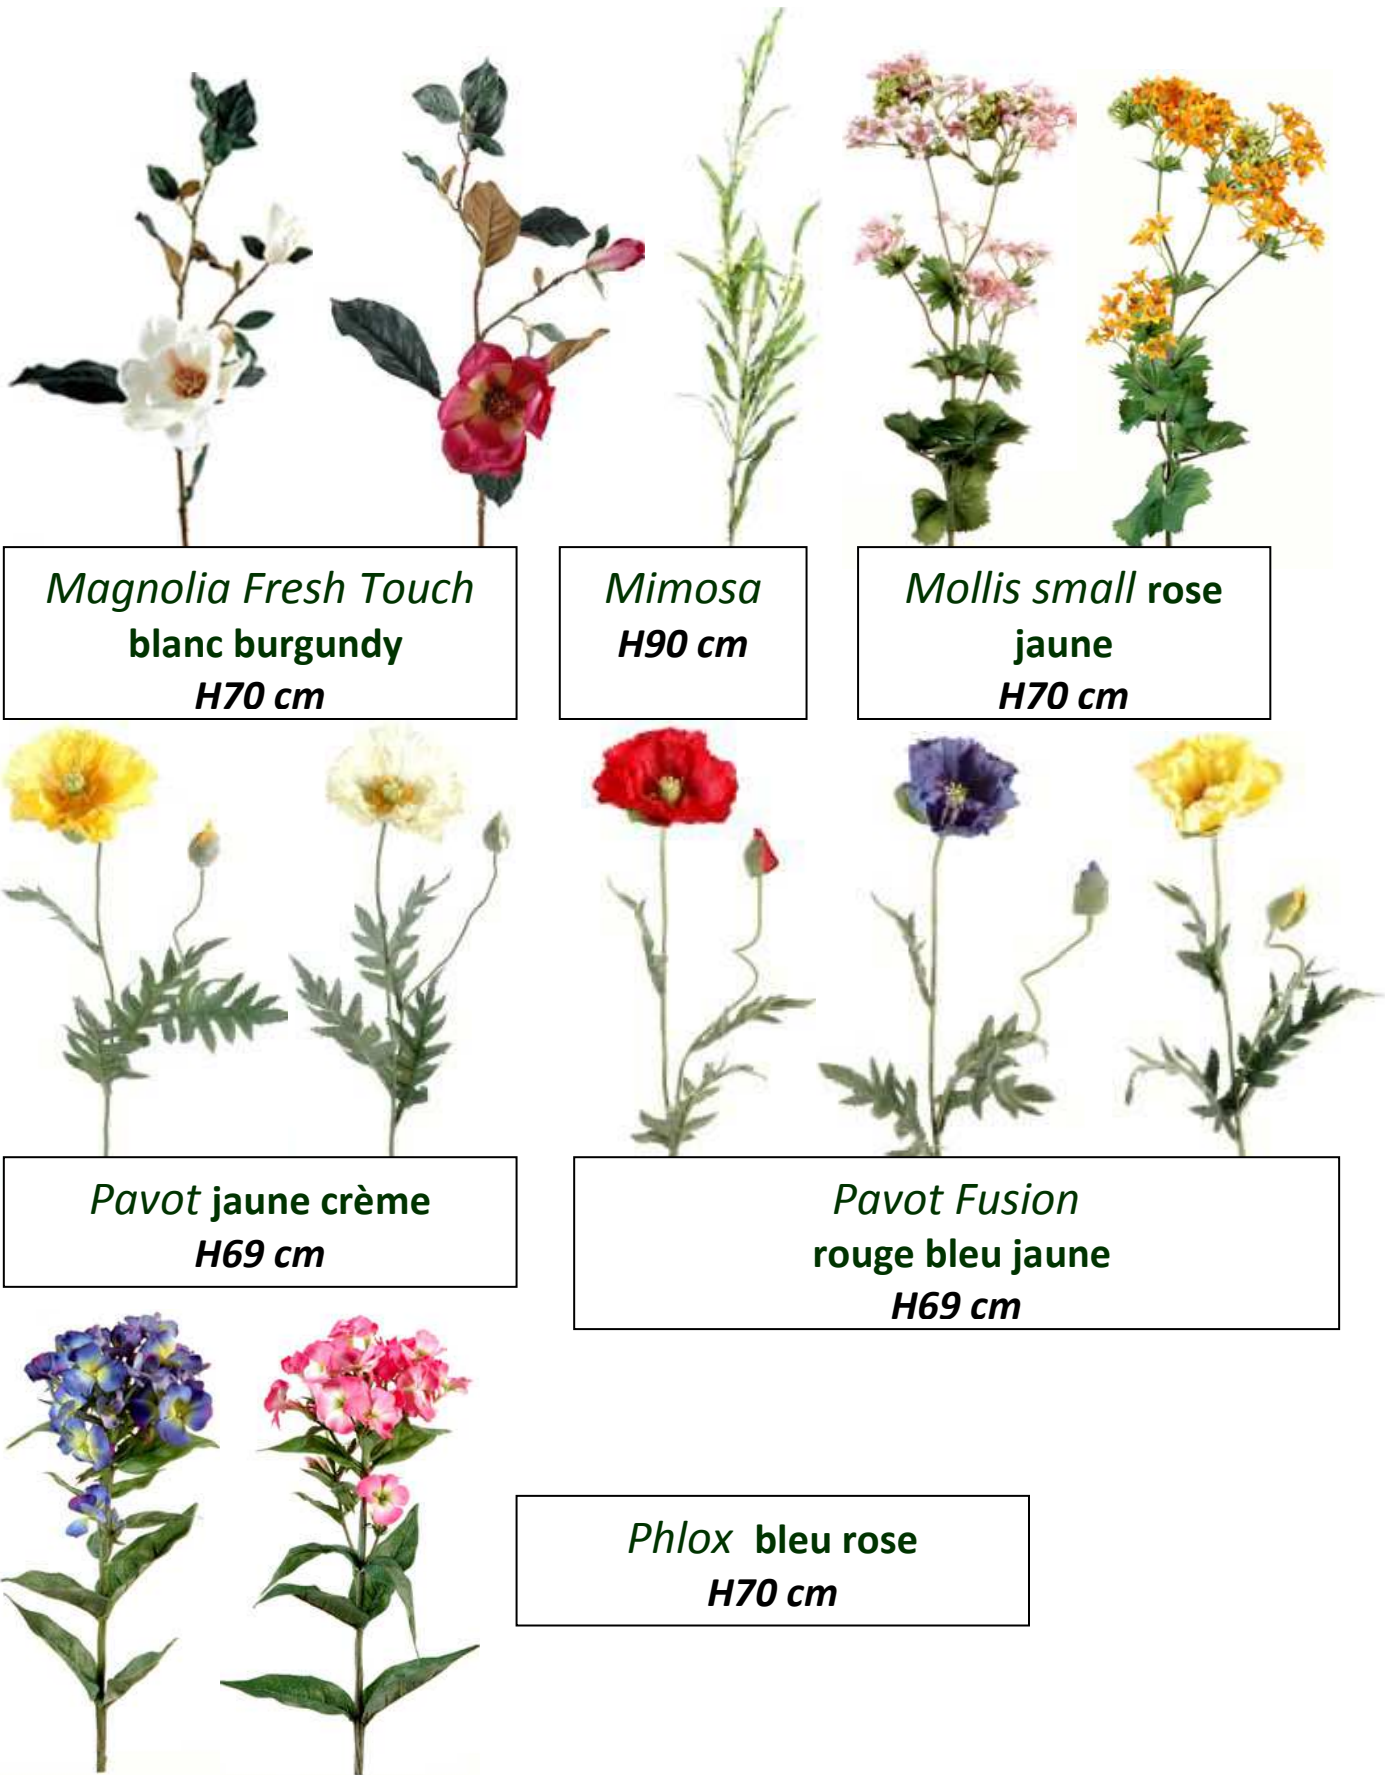

*Hortensia*  
jaune  
H70 cm

*Hortensia tige*  
blanc bleu  
H72 cm

*Lila Tige*  
H100 cm

*Hortensia tige* bleu blanc vert rose  
H80 cm

*Iris lilas purple*  
H77 cm

*Iris Fresh Touch* mauve prune bleu  
H 77 cm

*Lilium* orange crème  
**H60 cm**

*Lily Easter*  
crème jaune  
**H60 cm**

*Lys Casablanca*  
blanc  
**H70 cm**

*Lisianthus*  
pêche jaune  
**H60 cm**

*Lys Casablanca Fresh*  
rose blanc  
**H60 cm**

*Lys Casablanca*  
**H70 cm**

*Marogravia*  
Blanc bleu  
**H70 cm**

*Magnolia Fresh Touch*  
**blanc burgundy**  
**H70 cm**

*Mimosa*  
**H90 cm**

*Mollis small rose*  
**jaune**  
**H70 cm**

*Pavot jaune crème*  
**H69 cm**

*Pavot Fusion*  
**rouge bleu jaune**  
**H69 cm**

*Phlox bleu rose*  
**H70 cm**

*Pivoine bouton*  
**rose blanc**  
**H77 cm**

*Pivoine 1T1B*  
**rose beauty**  
**H65 cm**

*Pivoine*  
**Extra Fresh touch**  
**H110 cm**

*Pivoine*  
**blanc fuschia rose rouge**  
**H70 cm**