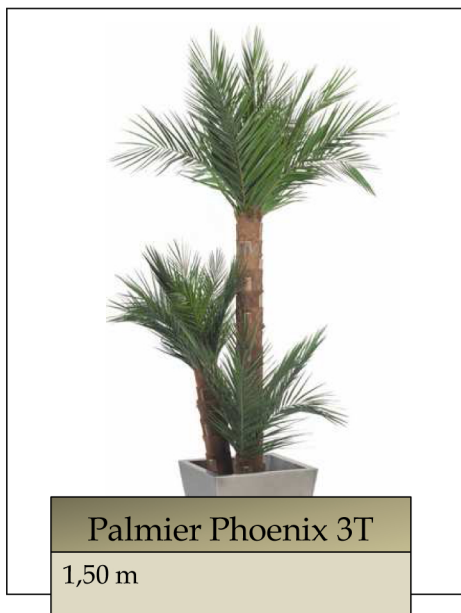

## Palmiers Naturels Stabilisés (grandes tailles)

Palmier grande  
décoration Phœnix

2,20-2,50m  
3,20-3,50 m  
4 m  
4,20-4,50m  
5- 5,25m  
5,75 - 6m:  
de 6 à 10 m

Palmier grande  
décoration  
Washingtonia