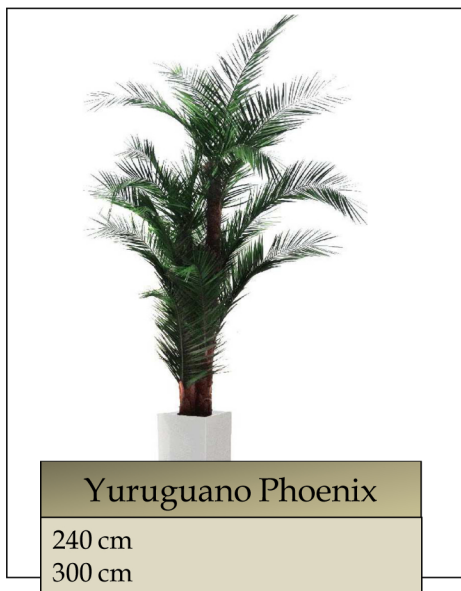

## Palmiers Naturels Stabilisés (grandes tailles)

Palmier grande  
décoration Phœnix

2,20-2,50m  
3,20-3,50 m  
4 m  
4,20-4,50m  
5- 5,25m  
5,75 - 6m:  
de 6 à 10 m

Palmier grande  
décoration  
Washingtonia