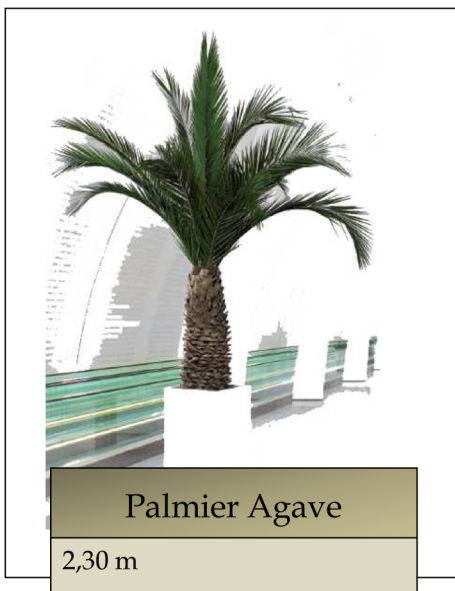

## Palmiers Naturels Stabilisés (grandes tailles)

Palmier grande  
décoration Phœnix

2,20-2,50m  
3,20-3,50 m  
4 m  
4,20-4,50m  
5- 5,25m  
5,75 - 6m:  
de 6 à 10 m

Palmier grande  
décoration  
Washingtonia