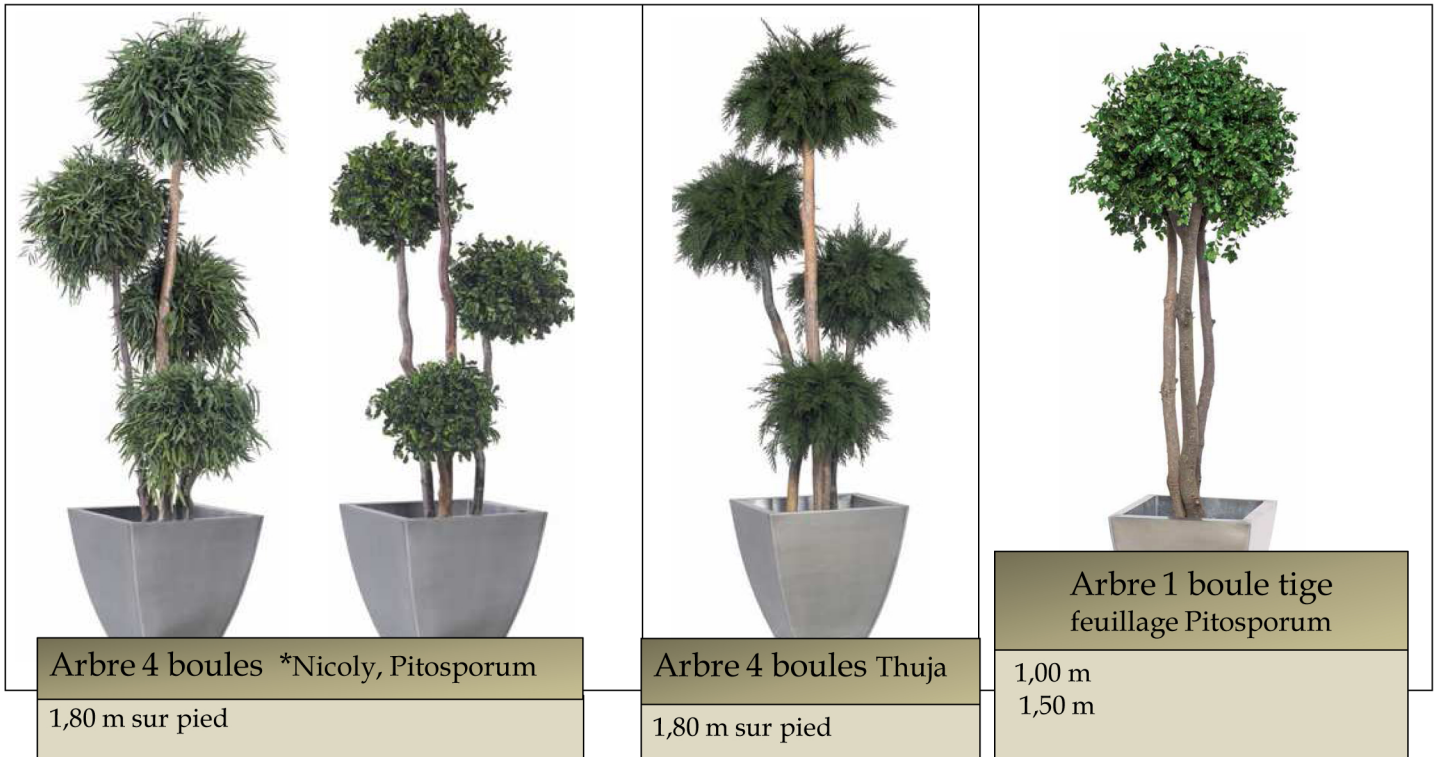

# Arbres Divers Naturels Stabilisés

**Multi tronc  
Cinerea**  
1,60 m  
2,00 m

**Multi tronc  
Coculus**  
1,60 m  
2,00 m

**Multi tronc  
Parvafolia**  
1,60 m  
2,00 m

**Prince of  
Wales**  
1,00 m  
1,60 m  
1,90 m

**Arbre Tobira  
feuillage  
Pitosporum**  
1,50 m  
1,90 m

**Arbre 7 boules  
feuillage Cinerea**  
1,80 m

**Arbre 5 et 7  
boules  
feuillage Parvafolia**  
5 boules  
1,50 m  
7 boules  
1,90 m

**Arbre 5 et 7  
boules  
feuillage Tenifolium**  
5 boules  
1,00 m  
7 boules  
1,50 m

## Arbres Boule Naturels Stabilisés

\* feuillage disponible en vert ou en bordeaux