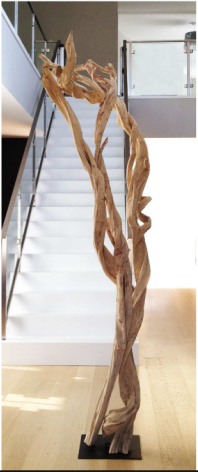

Lianes Naturelles

Liane sur socle métal

Taille : H240 cm
Couleurs: naturel- noir- blanche