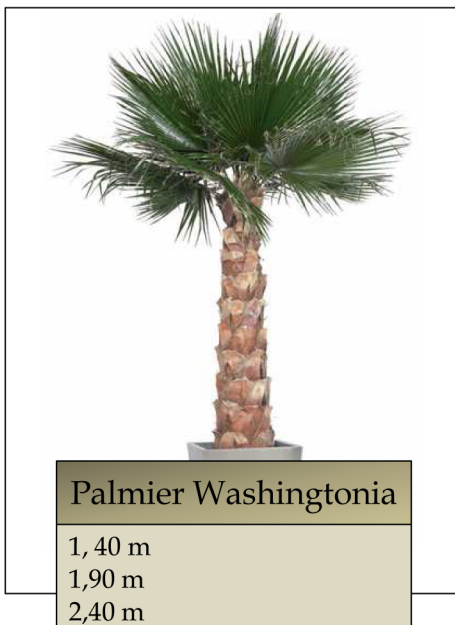

## Palmiers Naturels Stabilisés (grandes tailles)

Palmier grande  
décoration Phœnix

2,20-2,50m  
3,20-3,50 m  
4 m  
4,20-4,50m  
5- 5,25m  
5,75 - 6m:  
de 6 à 10 m

Palmier grande  
décoration  
Washingtonia